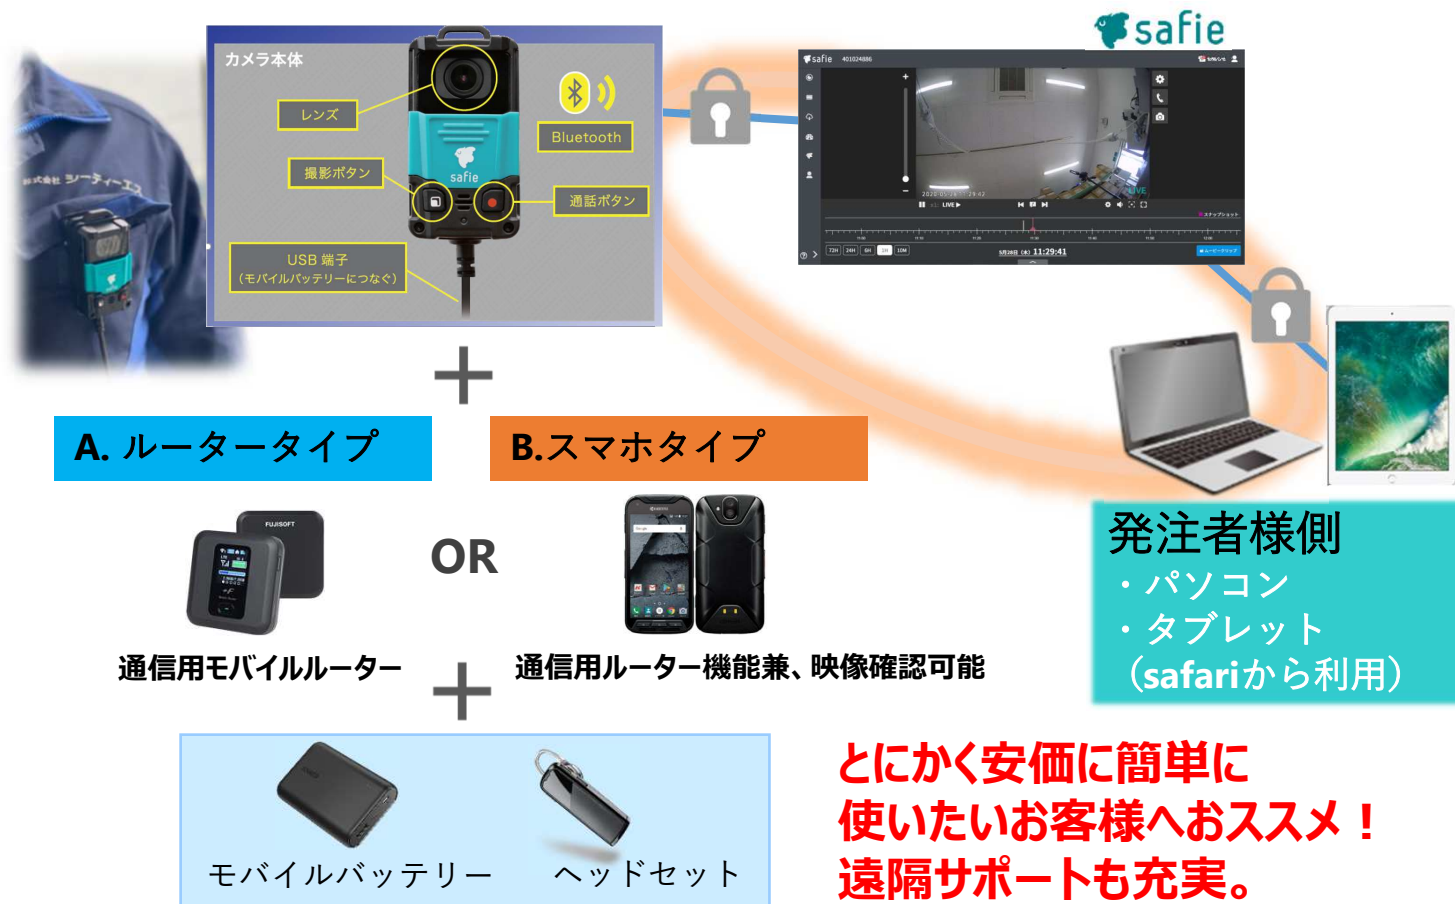

- ・パソコン
- ・タブレット

PC：WEBブラウザ
iOS/Android端末：専用アプリ

複数拠点間での双方向に対応
発注者様や現場側の端末も回線も
セットで用意できるから便利！

現場側 ハードウェアレンタル

※現場側の機器はすべてモバイル通信（月間30GBプラン）がセットの価格です。
通信容量の超過料は1GB月1,000円（税別）となります。

HMT-1 +
モバイルルーター

USBカメラ +
Androidスマホ +
ヘッドセット

スマホ +
ジンバルセット

iPAD防水仕様
SIM付き

単機能（映像、音声）で簡単、安価に利用できるシステム

GENBAコネクト SP Powered by safie

同時通話は1対1
映像確認は1対多

A. ルータータイプ

B. スマホタイプ

OR
通信用モバイルルーター + 通信用ルーター機能兼、映像確認可能

モバイルバッテリー + ヘッドセット

発注者様側
・パソコン
・タブレット
(safariから利用)

とにかく安価に簡単に
使いたいお客様へおススメ！
遠隔サポートも充実。

safie Pocket 2

同時通話は1対1 映像確認は1対多
カメラ、バッテリー、通信、背面画面一体型

メーカーレンタル品となります。
(短期プラン、長期プランをご選択)
詳細や特価内容はCTS営業へお問合せ下さい。
※長期プランは24ヶ月以上ご利用の場合にお申込下さい。
ただし、途中解約は解約費用は発生しますのでご注意ください。
※納期は約2週間となります。お早めにお申込下さい。
※日割計算は有りません。納品日より1ヶ月分の費用が発生します。