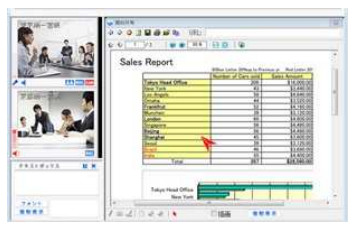

現場作業を支援する、機能的で便利なツールをご用意

GENBAコネクトは、映像と音声の通信の他に、ファイル共有・アプリケーション共有等、便利なツールを標準でご提供いたします。画面上でのやり取りを録音録画する**録音録画機能**にも対応しています。また、同時接続端末数も**150台**まで対応しています。

【資料・画面共有】

WebページやMicrosoft Officeファイル、PDFファイル等を共有・描画する事が出来ます。カメラの映像をキャプチャして取り込み、描画機能を使って書き込みする事ができます。