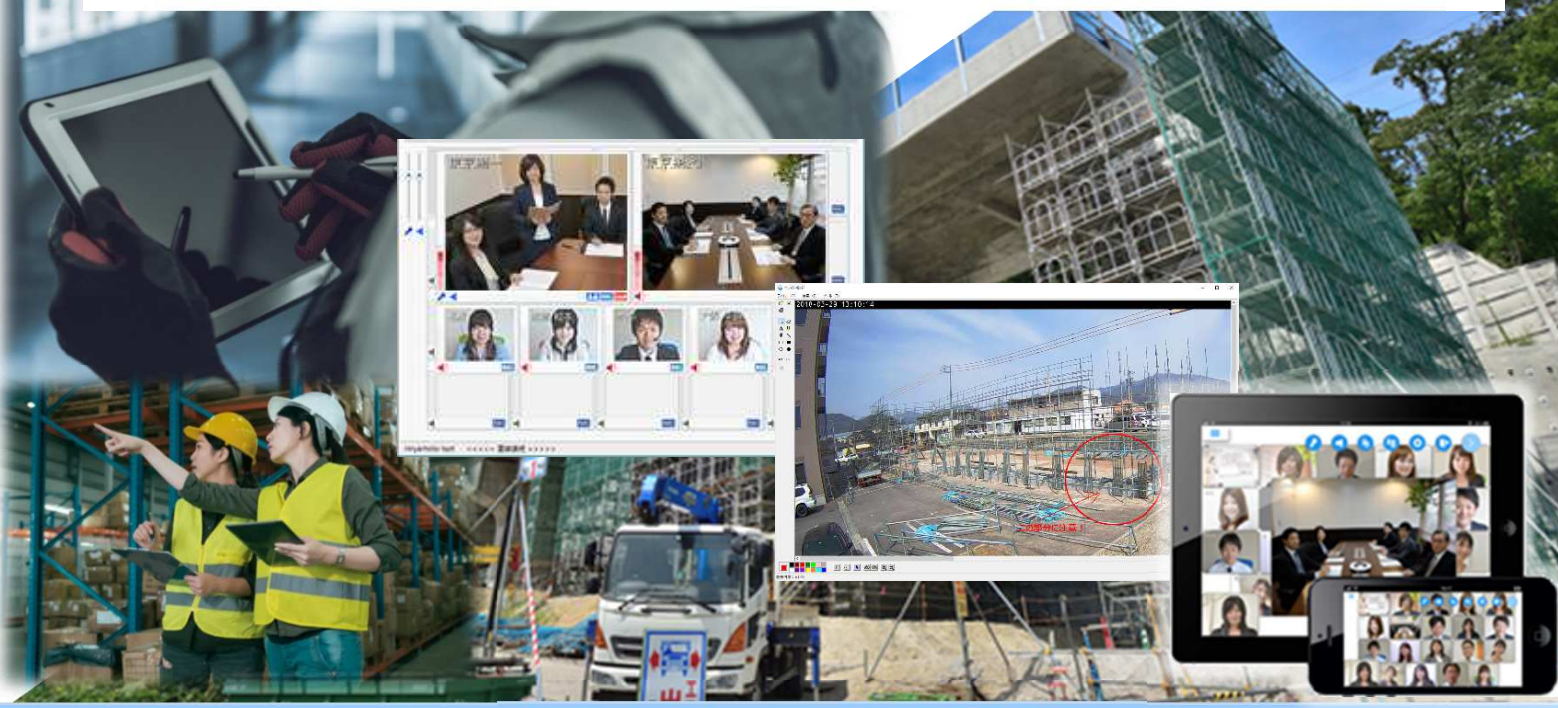

マルチデバイス対応型 遠隔作業支援システム

GENBAコネクト

～ 現場とつながるコミュニケーションツール ～

建設現場のこんな **課題** にお応えします

課題1
発注者や社内の技術者との**遠隔臨場を簡単に安価に行いたい**
サポートも不安

課題2
現場の工程確認や異常発見時の指示待ちの為に、**工事の進捗を止めたくない**
迅速な判断

課題3
現場を離れていても**現場状況を簡単に確認し適切な指示を行いたい**

GENBAコネクト
が建設現場の作業プロセスを変える

効率化

時間短縮

品質向上

多機能・多人数で映像と音声と同時に相互通信が可能なシステム

GENBAコネクト

映像や音声はもちろん、資料や図面、画面の共有が可能な多機能システムです。

下記は3ライセンスのイメージです。