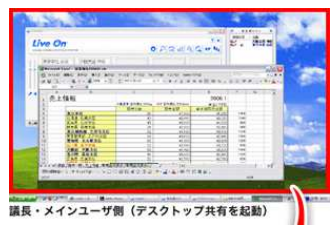

【アプリケーション共有】

CAD等の特殊なアプリケーションを、そのままの形でリアルタイムに参加者全員と共有する事ができます。見せるだけでなく、操作権を譲渡すれば、遠隔で画面の操作をすることができます。