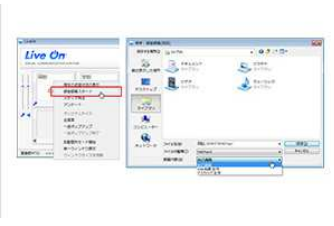

現場作業を支援する、機能的で便利なツールをご用意

GENBAコネクトは、映像と音声の通信の他に、ファイル共有・アプリケーション共有等、便利なツールを標準でご提供いたします。画面上でのやり取りを録音録画する**録音録画機能**にも対応しています。また、同時接続端末数も**150台**まで対応しています。

【資料・画面共有】

WebページやMicrosoft Officeファイル、PDFファイル等を共有・描画する事が出来ます。カメラの映像をキャプチャして取り込み、描画機能を使って書き込みする事ができます。

【アプリケーション共有】

CAD等の特殊なアプリケーションを、そのままの形でリアルタイムに参加者全員と共有する事ができます。見せるだけでなく、操作権を譲渡すれば、遠隔で画面の操作をすることができます。

【録音録画機能】

接続の様子を録音録画するための機能です。録画対象は、自己画面WEB会議全体・デスクトップ録画から選択し、最大で5時間までの録音・録画が可能です。同時録画は、2台までとなります。

【多人数同時接続】

WEB会議システムをベースにしている為、3台以上の多人数接続にも対応。ハードや接続人数を気にせずにご利用いただけます。

GENBAコネクトレンタルご利用方法

◆ 必要ライセンス数をお申し込みください

□ 使用する端末数に合わせて、必要なライセンス数をお申し込みください。
(必要ライセンス数の例)

PC 1台 タブレット1台
計 **2** ライセンス

PC 1台 タブレット1台 ウェアラブル1台
計 **3** ライセンス