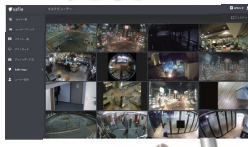

映像と音声で双方向通信

カメラ本体は付属のモバイルバッテリーに接続し、電源を入れるだけ。音声通信は、付属のヘッドセットを使って行う事が出来ます。

現場映像で一元管理

複数の現場映像をモニターで一元管理。現場に行かなくても全ての現場を一覧表示で確認できます。

当社のネットワークカメラ製品は、全機種セーフクラウド録画に対応。現場に設置したカメラの映像を、GENBAコネクトSPと同一画面で確認する事が出来ます

導入事例・利用シーン